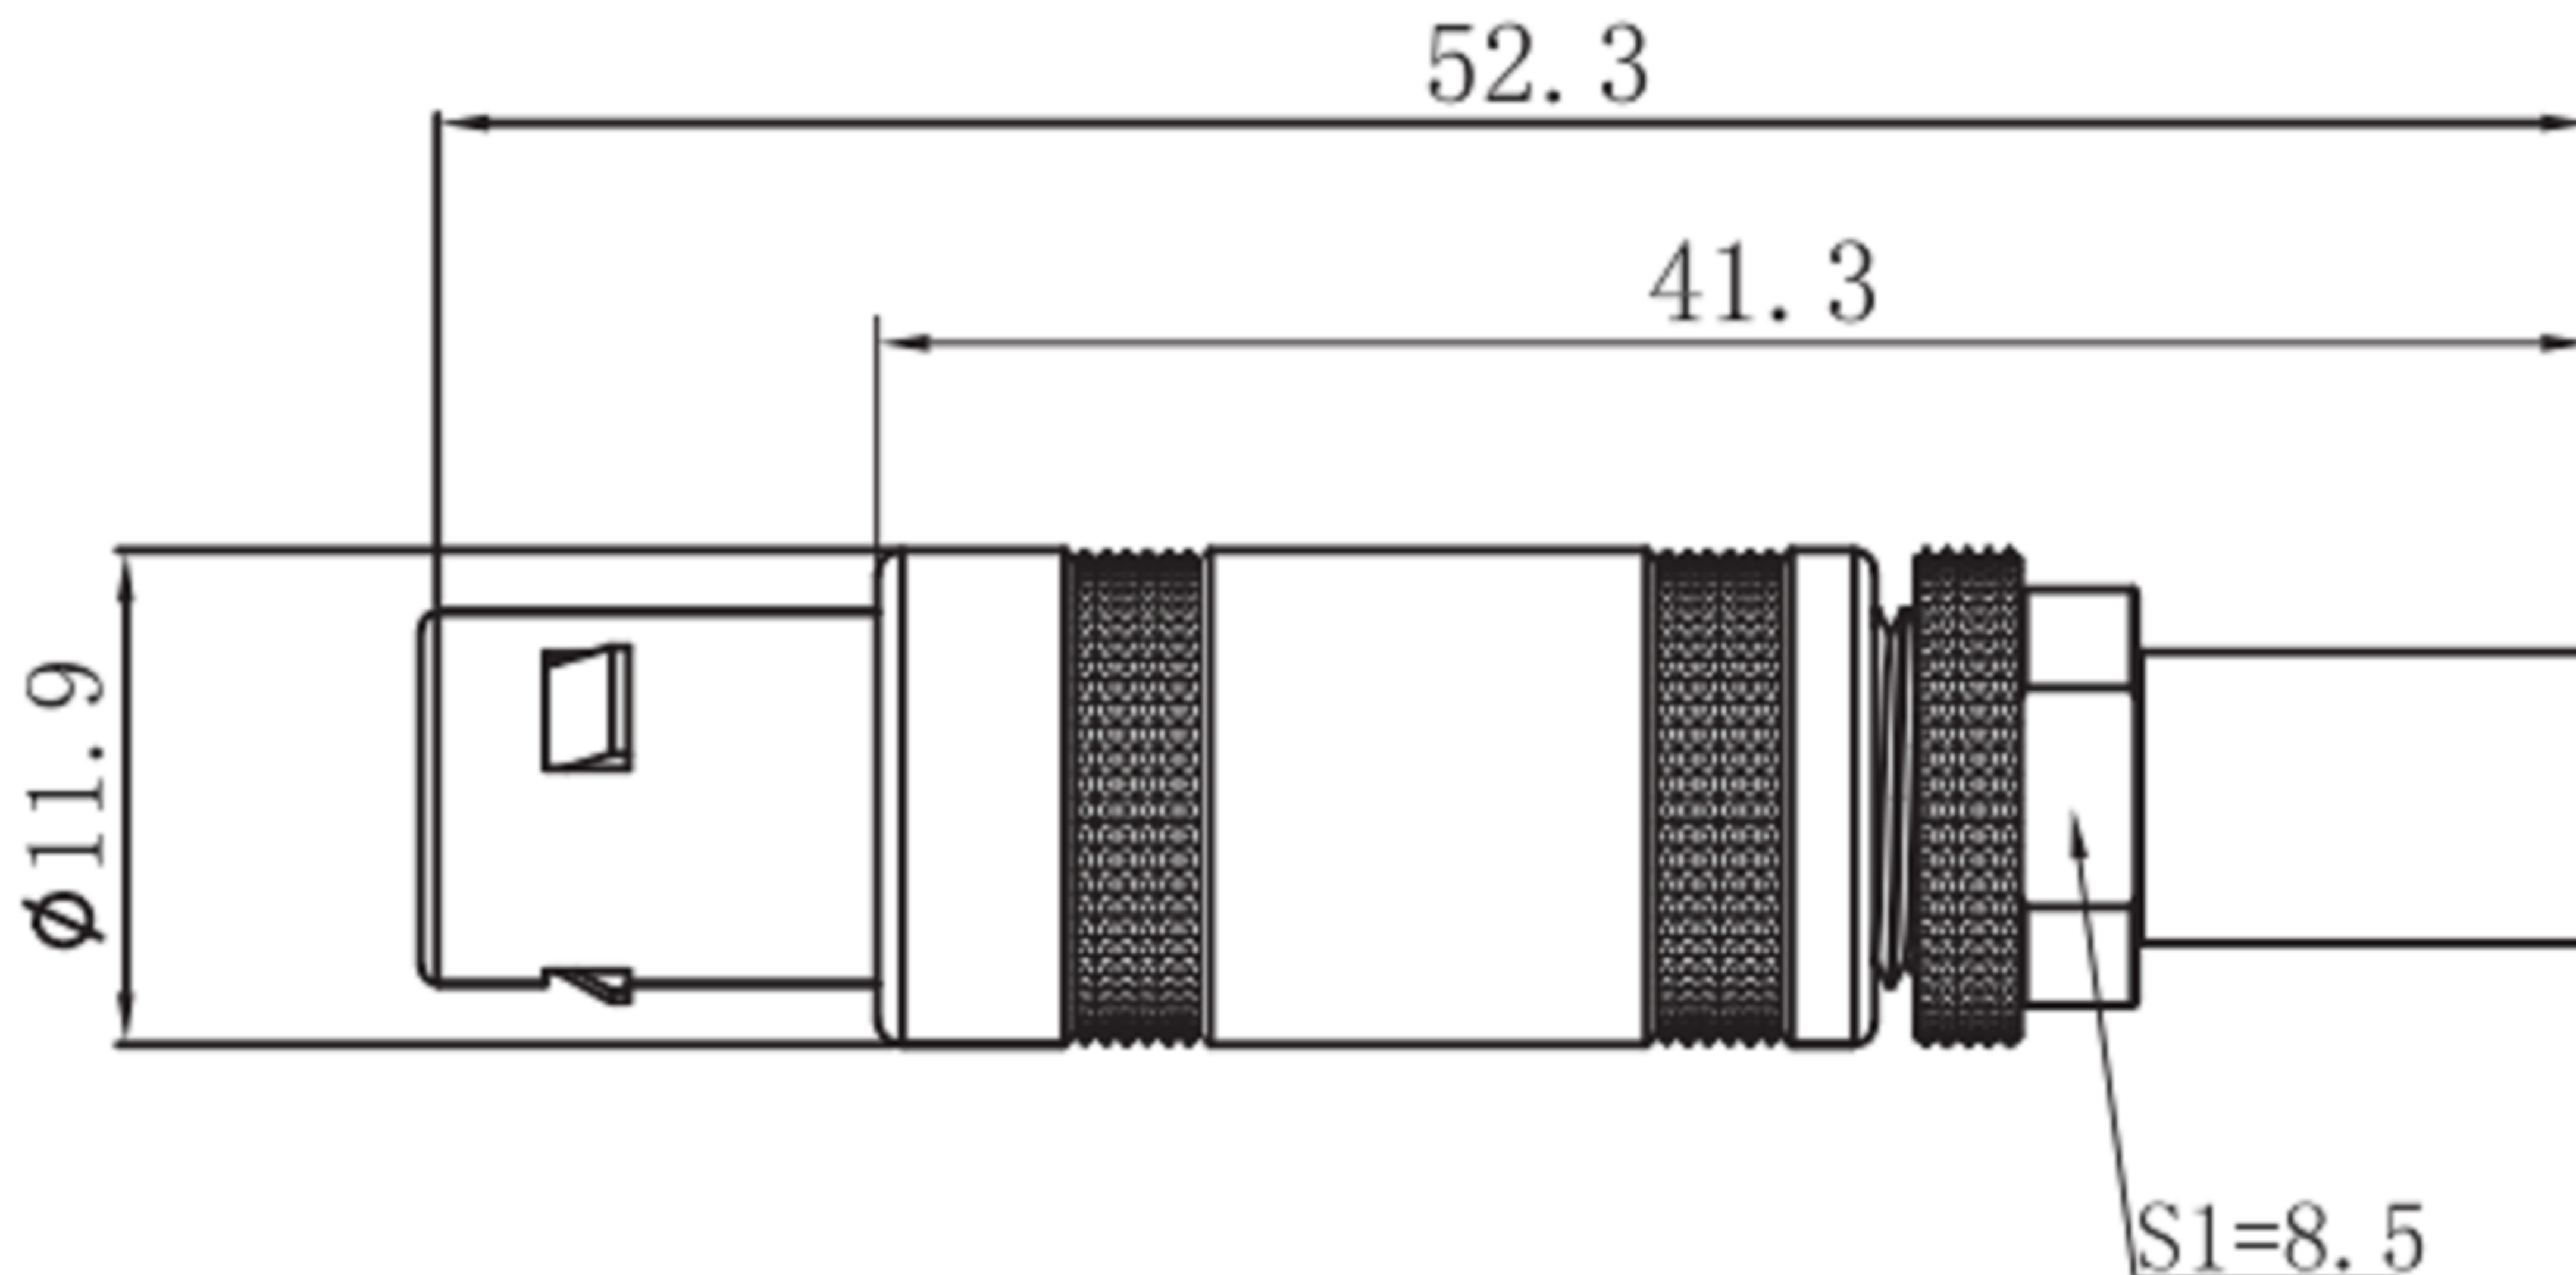

# T1 408插头

直式插头，无电缆线夹，带安全防脱环，压接式尾帽

## 产品主要技术参数

特性	参数
锁紧方式	推拉自锁式
工作温度	-55°C~+125°C
最大潮湿	在60°C/140°F时最高达到95%
屏蔽性能	75dB(10MHz) 40dB(1GHz)
抗振动性能	15g[10Hz~2000Hz]

特性	参数
盐雾试验	96hr
抗冲击性能	100g,6ms
机械寿命	5000次
防护等级	IP50

东莞市高迪电子有限公司  
DONG GUAN GAO DI ELECTRONICS CO., LTD

TOLERANCE UNLESS OTHERWISE STATED: Up to 5 ±0.2, Above 5 ~ 15 ±0.3, Above 15 ~ 30 ±0.4, Above 30 ~ 50 ±0.5, Angle ±0.3°

3RD. ANGEL'S UNITS MM

DRAWN BY: Jack Lu	DATE: 12/13/19	MAT'L	TITLE: CONNECTOR
CHECKED BY: Jacky Chen	DATE: 12/13/19	FINISH	MODLE: T1 408插头
APPROVED BY: Tony Kao	DATE: 12/13/19	SCALE: 1:1	DWG NO.
		SHEET NO: 1 of 1	PART NO.

ITEM NO.	DESCRIPTION	DRAWN	DATE

SIZE: A4  
VER: R1